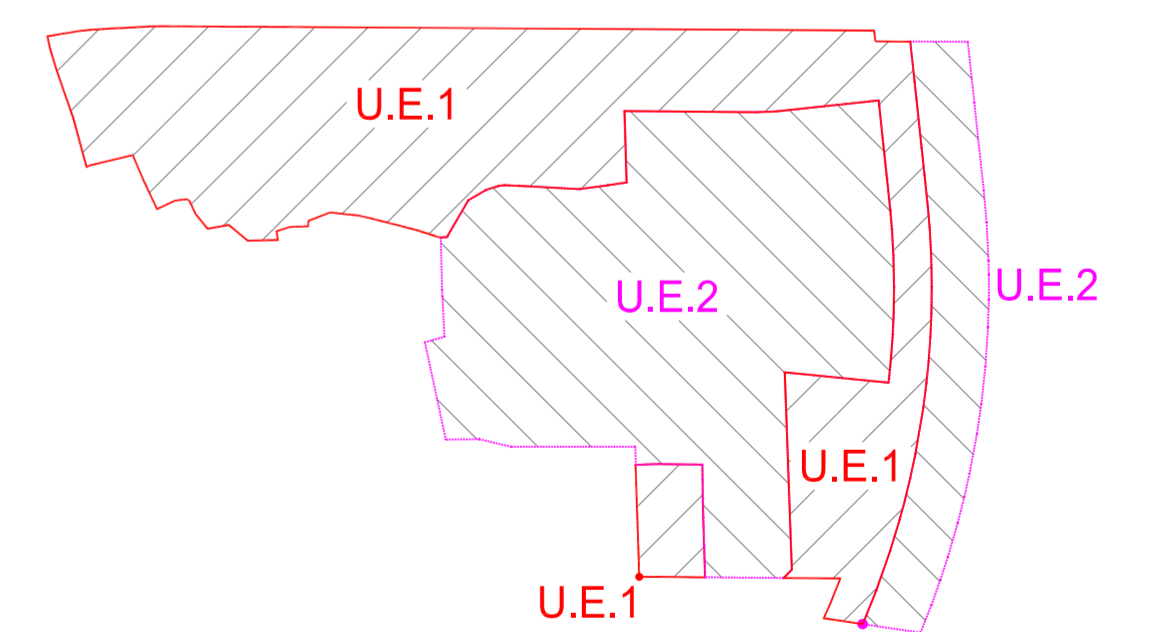

- - - - - DELIMITACION SECTOR PRI CASA FUS
- - - - - Delimitación de Parcelas Catastrales

El Ayuntamiento de Mutxamel, con su autorización de acceso al portal de Catastro, obtendrá las fichas catastrales con identificación de sus propietarios.

PLAN DE REFORMA INTERIOR SECTOR PRI CASA FUS
 SITUACIÓN: MUTXAMEL, ALICANTE.
 PROMOTOR: GARRIASUN S.L.

PLANO CATASTRAL.	PLANO 14
FECHA: ABRIL 2019	ESCALA 1:1.000

Arq2 estudio de arquitectura
 arquitectura, urbanismo, ingeniería, gestión urbanística
 C/ Nueve de Octubre nº 7, oficina 21, 03600 eldo (alicante) Tfno. 966982129
 Equipo Redactor: Din-Acero Estudio de Arquitectura, S.L.P. José Rodríguez Lorenzo
 Sociedad Colegiada nº 09503 Arquitecto Colegiado nº 4474